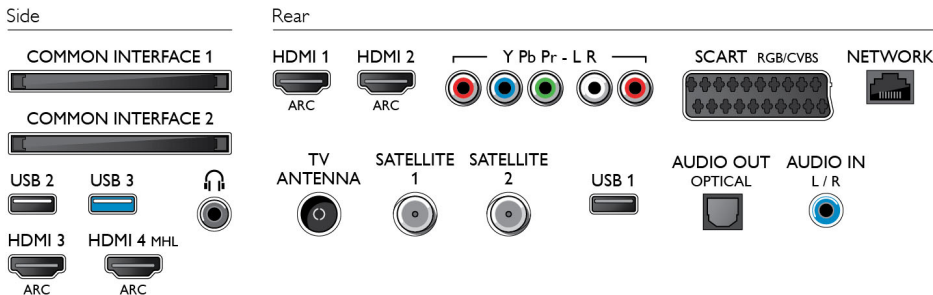

Connections

Datum vydání 2017-05-04

Verze: 15.5.1

12 NC: 8670 001 23268
EAN: 87 18863 00179 0

© 2017 Koninklijke Philips N.V.
Všechna práva vyhrazena.

Údaje mohou být změněny bez předchozího varování.
Ochranné známky jsou majetkem Koninklijke Philips N.V. nebo jejich příslušných vlastníků.

www.philips.com

* Elektronický programový průvodce (EPG) a skutečné možnosti jeho zobrazení (až na 8 dnů) závisí na jednotlivých zemích a poskytovatelích služeb.

* Nabídka aplikací Android se liší podle země. Více informací naleznete ve svém místním obchodě Google Play Store.

* Spotřeba energie v kWh za rok je počítána ze spotřeby elektrické energie televizoru při provozu 4 hodin za den po dobu 365 dní. Reálná spotřeba energie závisí na tom, jak mnoho bude televizor využíván.

* Televizor podporuje příjem DVB vysílání „Free to air“. Někteří operátoři DVB nemusí být podporováni. Aktuální seznam naleznete v části Nejčastější dotazy na webových stránkách podpory společnosti Philips. Někteří operátoři vyžadují podmíněný přístup a předplatné. Další informace získáte od operátora.

* (Philips) kompatibilní pouze se specifickým přehrávačem Philips.

* Funkce Google Cast je závislá na aplikacích a zařízeních Google Cast Ready. Blíží informace najdete na stránce výrobku Google Cast.

* Aplikace Philips TV Remote a související funkce se liší podle modelu televizoru, operátora a země, stejně jako se liší podle modelu chytrého zařízení a operačního systému. Podrobnosti naleznete na adrese www.philips.com/TVRemoteapp.

* Nabídka aplikace Smart TV se liší podle modelu televizoru a země. Podrobnosti naleznete na adrese: www.philips.com/smarttv.

* Nahrávání USB lze použít pouze pro digitální kanály. Nahrávání může být omezeno ochranou vysílání proti kopírování (CI+). Mohou rovněž platit omezení podle jednotlivých zemí a kanálů.